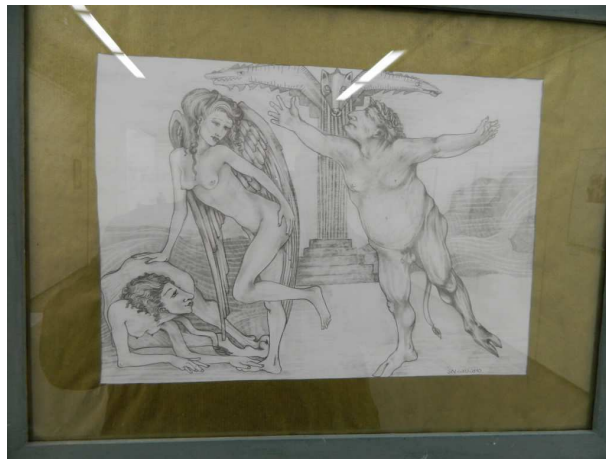

Bartók Béla Művelődési Ház Egyesület képzőművészközi tag közös kiállítása

Kaposvári Egyetem Művészeti Kar és a Kapos ART képző-és Iparművészeti Egyesület Kiállítása

Stössel Nándra szobrász és Lőrincz Róbert grafikus művészek közös kiállítása

A kiállítás megtekinthető március 31-ig.